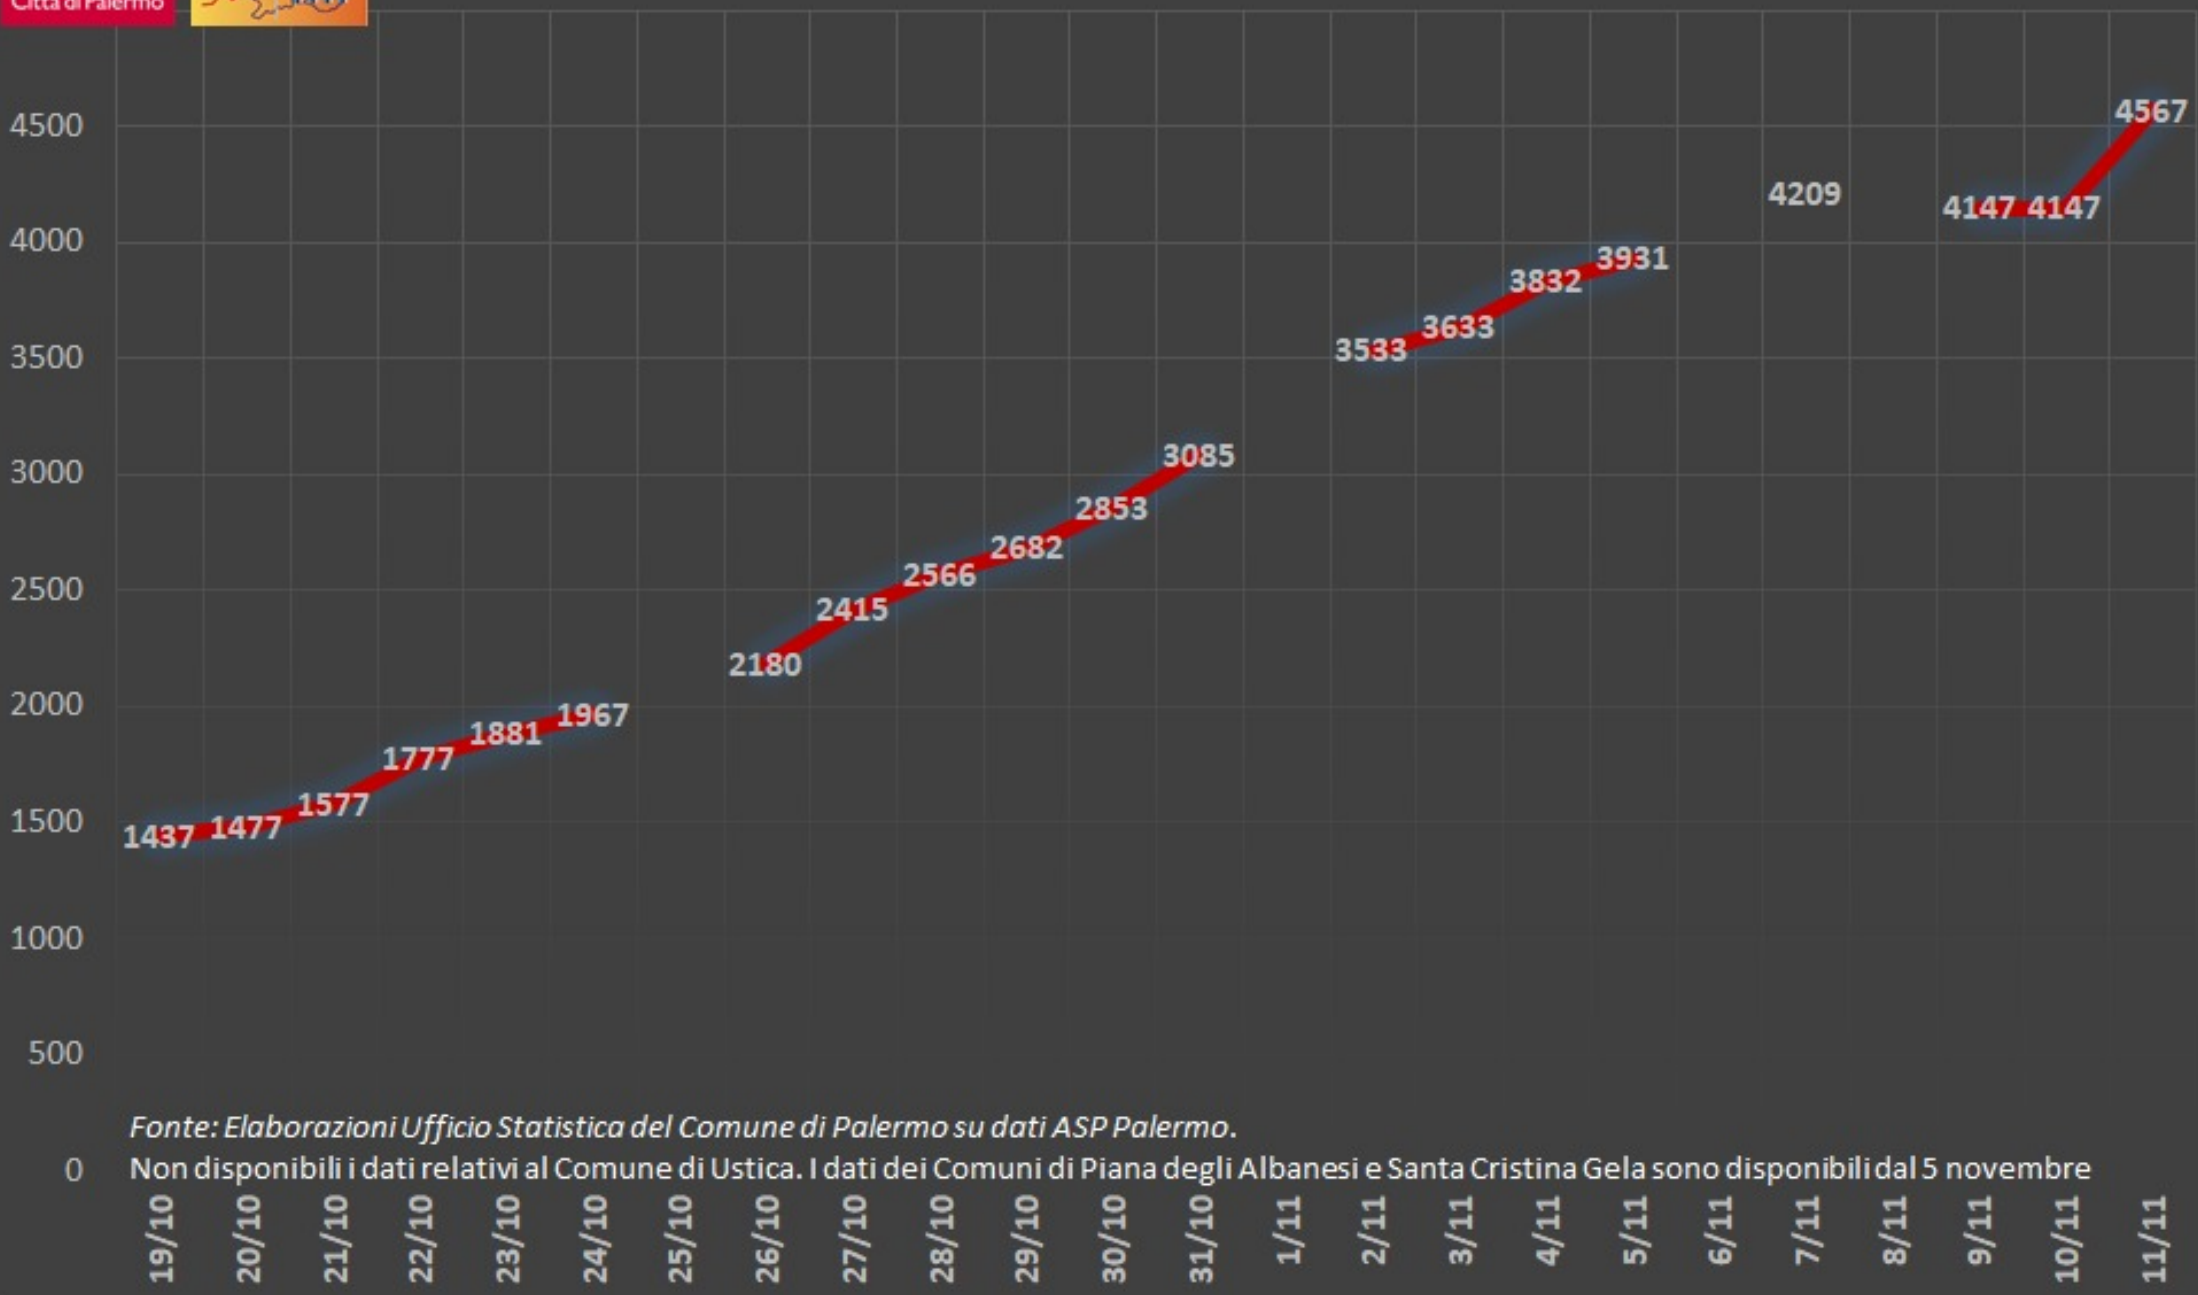

Città di Palermo

# COVID-19: ATTUALI POSITIVI NEL COMUNE DI PALERMO DAL 19 OTTOBRE ALL'11 NOVEMBRE 2020

Fonte: Elaborazioni Ufficio Statistica del Comune di Palermo su dati ASP Palermo.

0 Non disponibili i dati relativi al Comune di Ustica. I dati dei Comuni di Piana degli Albanesi e Santa Cristina Gela sono disponibili dal 5 novembre

### Covid-19 - Positivi per mille abitanti nei Comuni della Città Metropolitana di Palermo all'11/11/2020

Fonte: Elaborazioni Ufficio Statistica del Comune di Palermo su dati ASP Palermo.

Non disponibili i dati relativi al Comune di Ustica. I dati dei Comuni di Piana degli Albanesi e Santa Cristina Gela sono disponibili dal 5 novembre