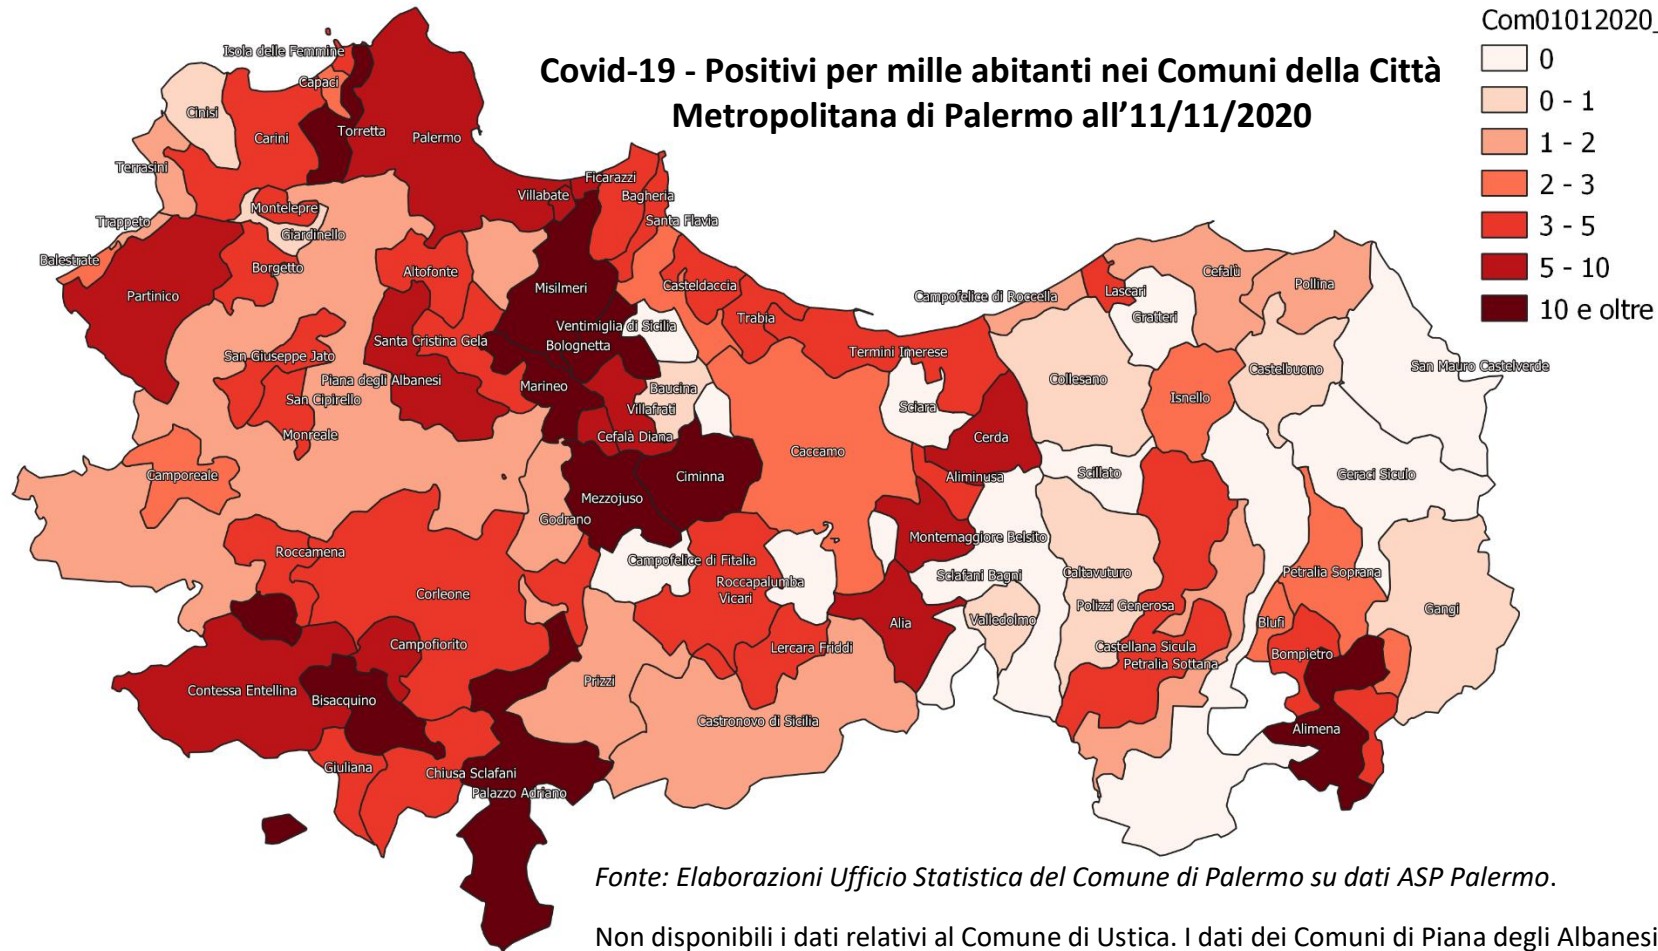

Città di Palermo

# COVID-19: ATTUALI POSITIVI NEL COMUNE DI PALERMO DAL 19 OTTOBRE ALL'11 NOVEMBRE 2020

Fonte: Elaborazioni Ufficio Statistica del Comune di Palermo su dati ASP Palermo.

0 Non disponibili i dati relativi al Comune di Ustica. I dati dei Comuni di Piana degli Albanesi e Santa Cristina Gela sono disponibili dal 5 novembre

### Covid-19 - Positivi per mille abitanti nei Comuni della Città Metropolitana di Palermo all'11/11/2020

Fonte: Elaborazioni Ufficio Statistica del Comune di Palermo su dati ASP Palermo.

Non disponibili i dati relativi al Comune di Ustica. I dati dei Comuni di Piana degli Albanesi e Santa Cristina Gela sono disponibili dal 5 novembre