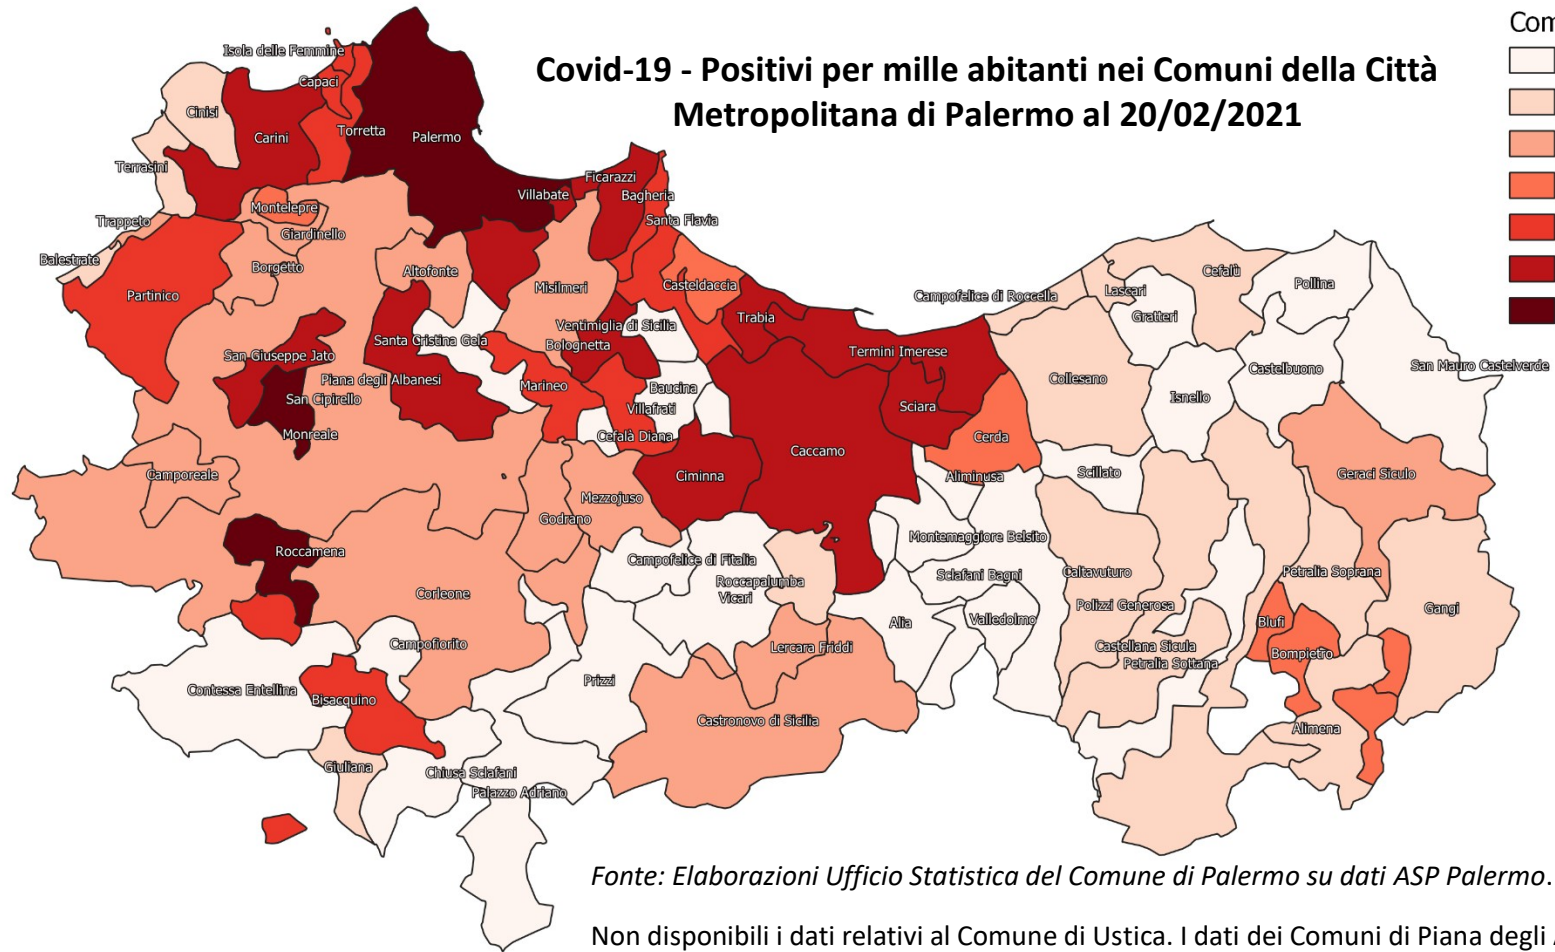

datichart tavola\_pop\_res01

Com01012020\_g\_WGS84

Fonte: Elaborazioni Ufficio Statistica del Comune di Palermo su dati ASP Palermo.

Non disponibili i dati relativi al Comune di Ustica. I dati dei Comuni di Piana degli Albanesi e Santa Cristina Gela sono disponibili dal 5 novembre